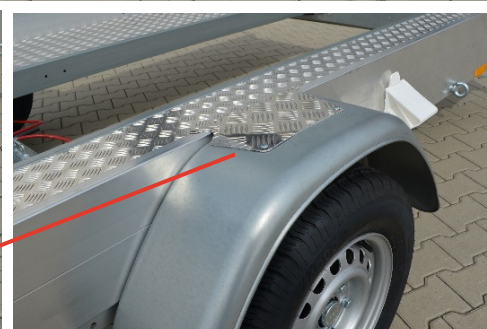

1-Achser:

AMT 1300 400 x 188

2-Achser:

AMT 1500 400 x 188

AMT 2000 400 x 188

Zubehör AMT ECO

Modellübersicht AMT ECO

Maße (cm) / Gewichte (kg)	AMT ECO 1300	AMT ECO 1500	AMT ECO 2000
Technisches Gesamtgewicht	1300	1500	2000
Leergewicht	270	310	335
Nutzlast	1030	1190	1665
Kastenlänge innen	400	400	400
Kastenbreite innen	188	188	188
Ladeflächenhöhe	48	48	48
Deichsellänge	122,5	122,5	122,5
Gesamtlänge	525,5	525,5	525,5
Gesamtbreite	235	229	229
Gesamthöhe	66	66	66
Reifenmaß	185/70 R13	145/80 R13	155 R13