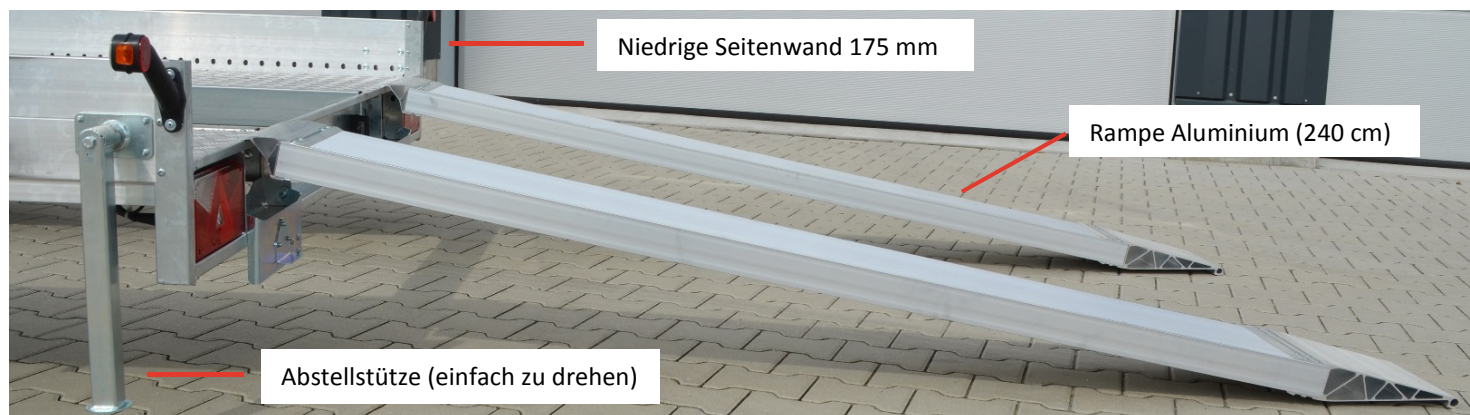

1-Achser:

AMT 1300 400 x 188

2-Achser:

AMT 1500 400 x 188

AMT 2000 400 x 188

Zubehör AMT ECO

Modellübersicht AMT ECO

Maße (cm) / Gewichte (kg)	AMT ECO 1300	AMT ECO 1500	AMT ECO 2000
Technisches Gesamtgewicht	1300	1500	2000
Leergewicht	270	310	335
Nutzlast	1030	1190	1665
Kastenlänge innen	400	400	400
Kastenbreite innen	188	188	188
Ladeflächenhöhe	48	48	48
Deichsellänge	122,5	122,5	122,5
Gesamtlänge	525,5	525,5	525,5
Gesamtbreite	235	229	229
Gesamthöhe	66	66	66
Reifenmaß	185/70 R13	145/80 R13	155 R13