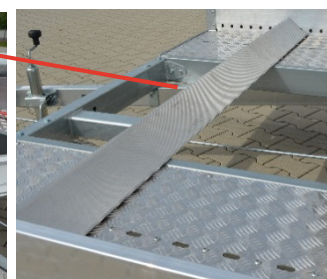

1-Achser:

AMT 1300 400 x 188

2-Achser:

AMT 1500 400 x 188

AMT 2000 400 x 188

Zubehör AMT ECO

Modellübersicht AMT ECO

Maße (cm) / Gewichte (kg)	AMT ECO 1300	AMT ECO 1500	AMT ECO 2000
Technisches Gesamtgewicht	1300	1500	2000
Leergewicht	270	310	335
Nutzlast	1030	1190	1665
Kastenlänge innen	400	400	400
Kastenbreite innen	188	188	188
Ladeflächenhöhe	48	48	48
Deichsellänge	122,5	122,5	122,5
Gesamtlänge	525,5	525,5	525,5
Gesamtbreite	235	229	229
Gesamthöhe	66	66	66
Reifenmaß	185/70 R13	145/80 R13	155 R13